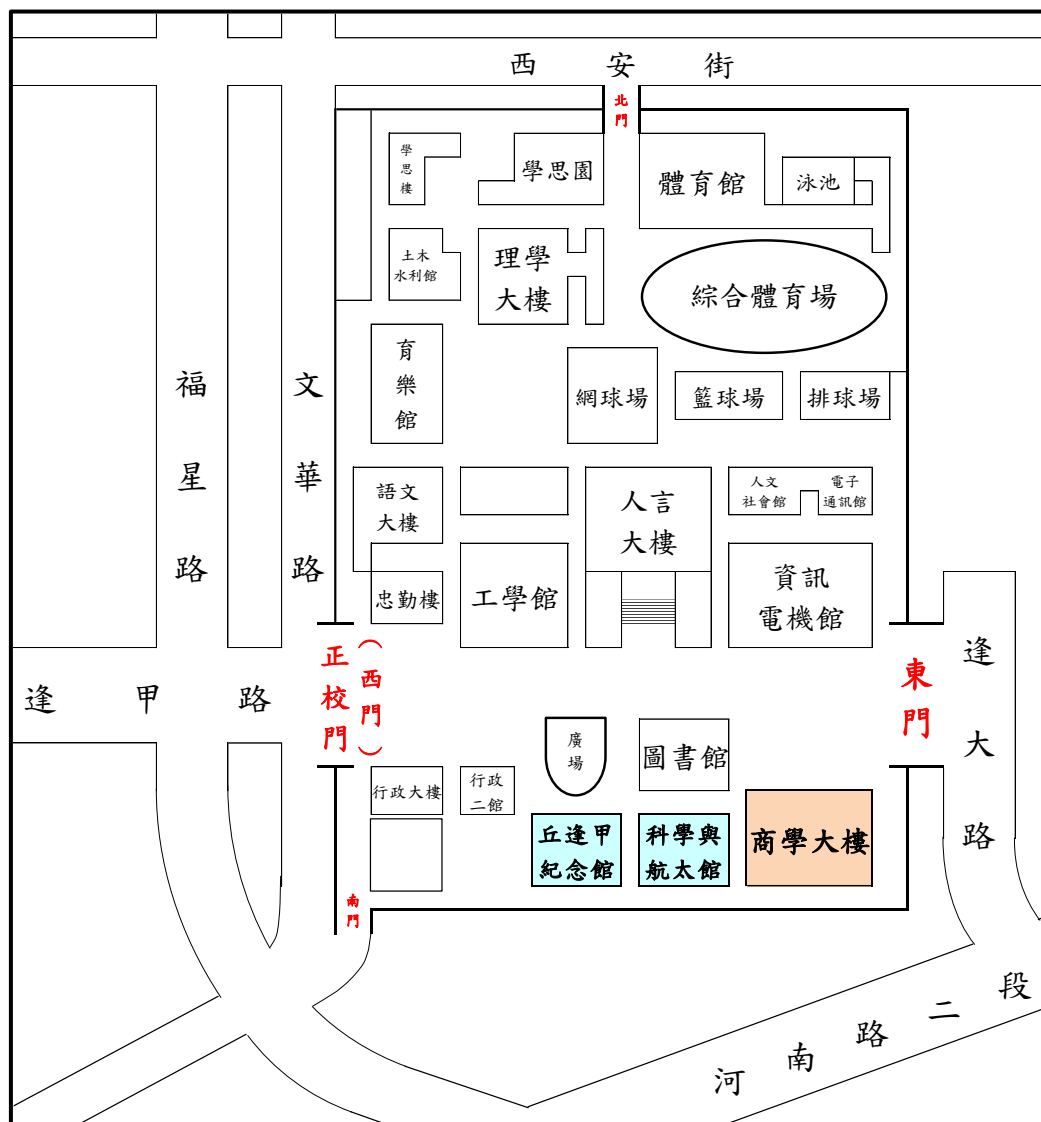

日本語能力試驗 考場位置圖

逢甲大學

台中市西屯區文華路 100 號（東門：台中市西屯區逢大路 127 號）

【交通資訊】

詳細交通資訊請參考逢甲大學官網—交通建議 (<https://www.fcu.edu.tw/traffic/>)

公車站牌：各站下車後步行約 5 分鐘即可由東/西門進入校區。

1. [逢甲大學 (福星路)]
2. [逢甲大學 (逢甲路)]
3. [大鵬新城 (逢甲夜市)] (逢大路)

※以上交通資訊僅供參考，考前請自行確認班次等營運狀況並依個人狀況選取適合之交通工具。